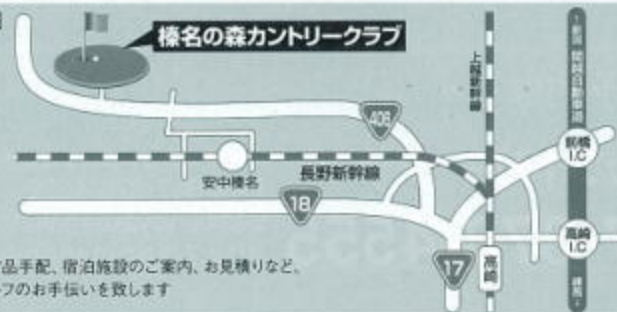

■ご案内図

榛名の森カントリークラブ
〒370-3401 群馬県高崎市倉渕町権田
TEL.027-378-4555
FAX.027-378-4322 http://harunanomori.jp
E-MAIL yoyaku@harunanomori.jp

スコア集計、賞品手配、宿泊施設のご案内、お見送りなど、
さまざまなゴルフのお手伝いを致します

車酔いしやすい方は…長野新幹線をご利用下さい。安中榛名駅まで無料送迎しております。(ご予約制)